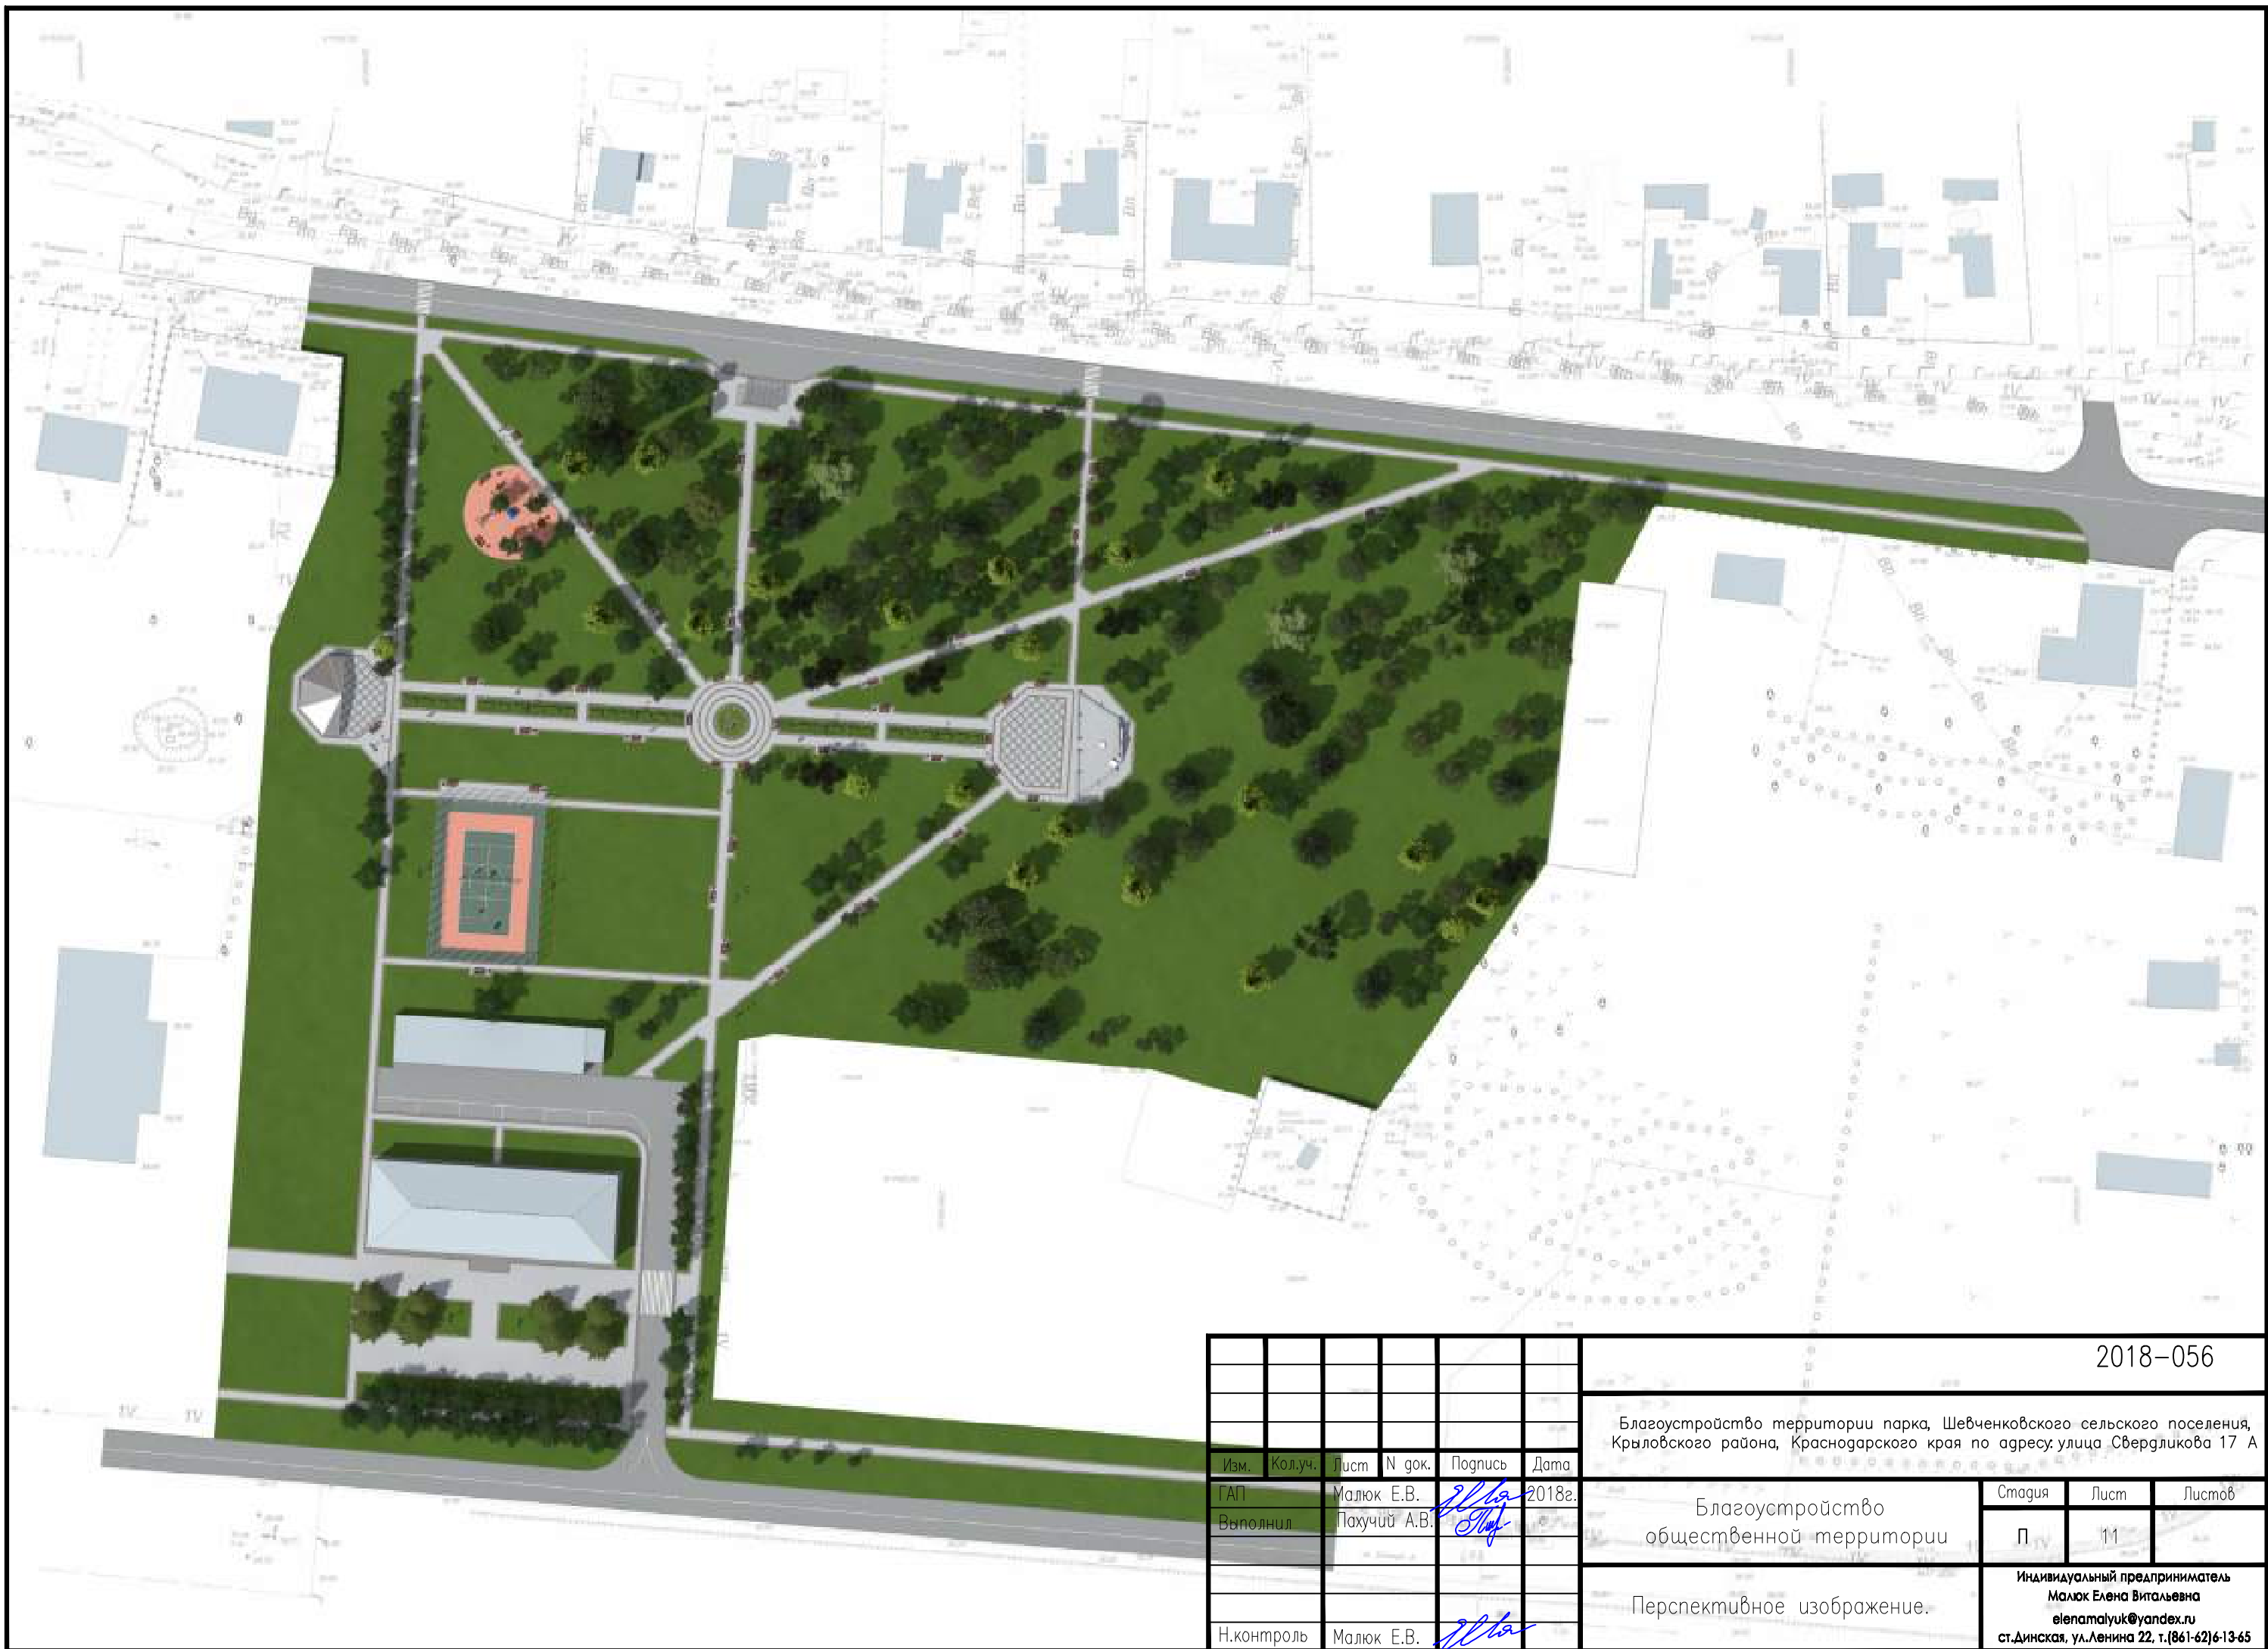

2018-056

Благоустройство территории парка, Шевченковского сельского поселения, Крыловского района, Краснодарского края по адресу: улица Свердлова 17 А

Изм.	Кол.уч.	Лист	№ док.	Подпись	Дата
ГАП		Малюк Е.В.		<i>[Signature]</i>	2018г.
Выполнил		Пахучий А.В.		<i>[Signature]</i>	
Н.контроль		Малюк Е.В.		<i>[Signature]</i>	

Благоустройство общественной территории

Стадия	Лист	Листов
П	11	

Перспективное изображение.

Индивидуальный предприниматель
Малюк Елена Витальевна
elenamaluk@yandex.ru
ст.Динская, ул.Ленина 22, т.(861-62)6-13-65