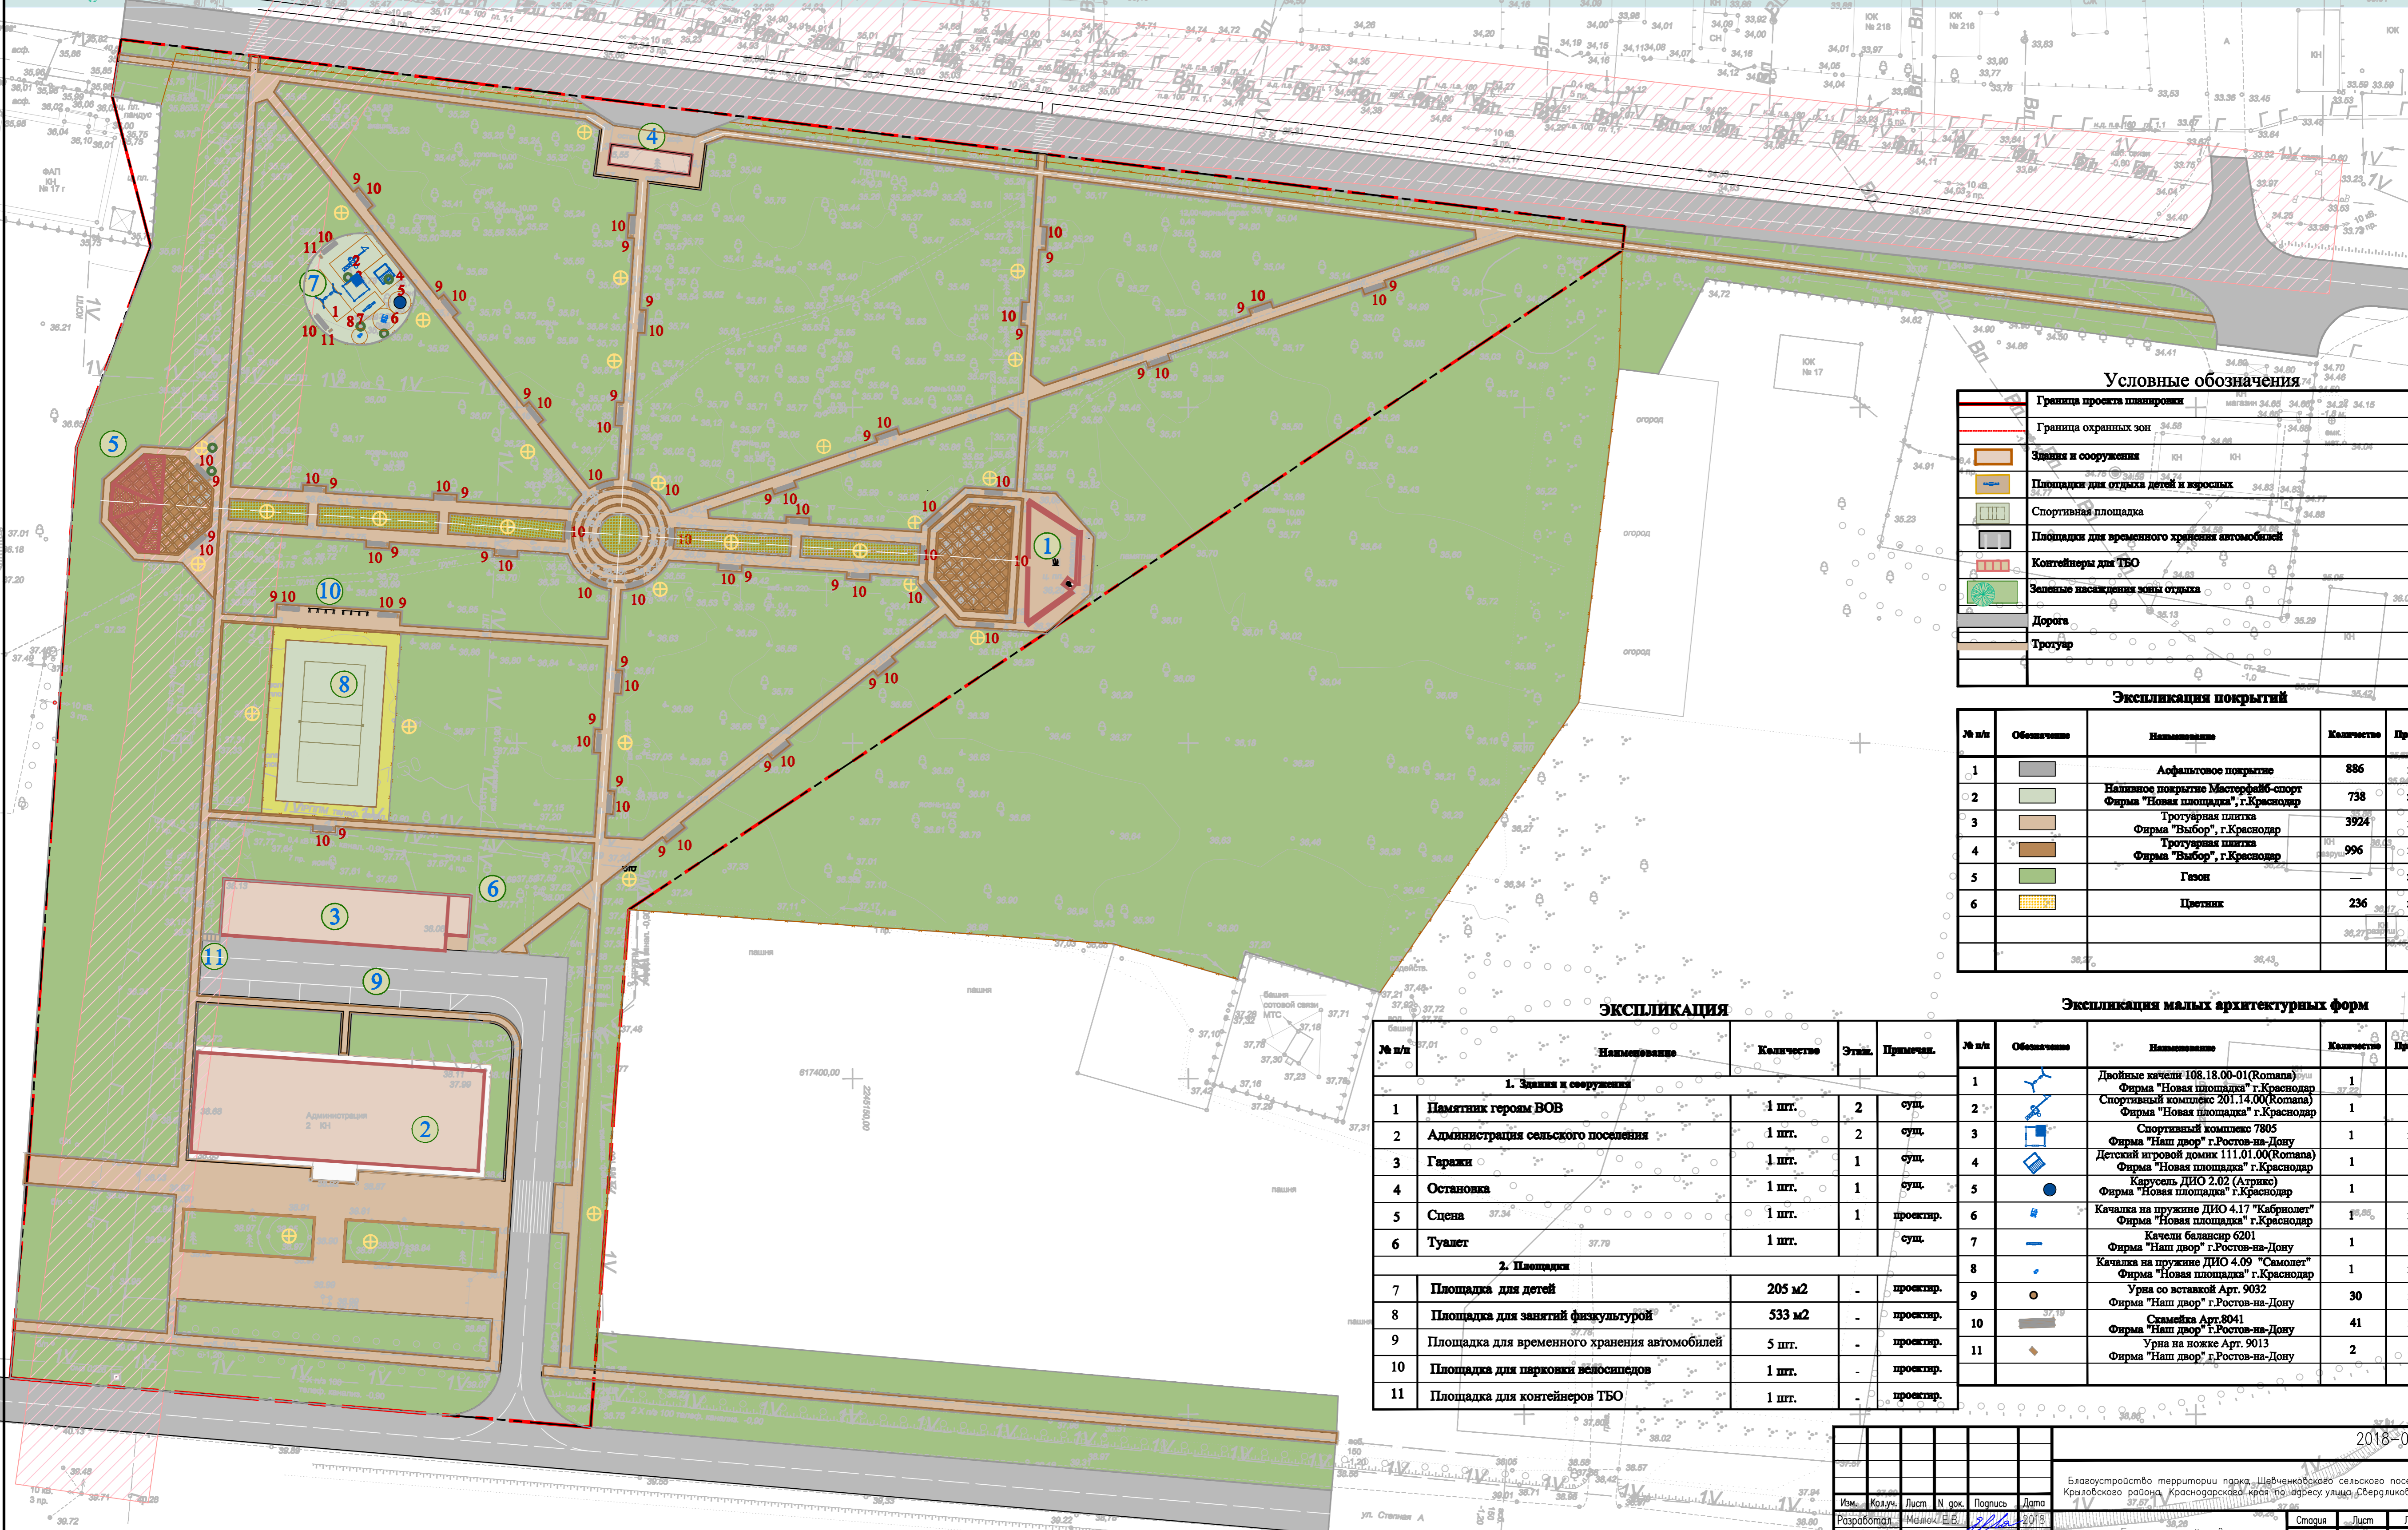

**выполнен по заданию на проектирование на топографической съемке, Проектом предусматриваются следующие виды работ:**  
**замена или ремонт существующего асфальтового покрытия с установкой бордюров;**  
**асфальтирование мест для временного хранения автомобилей, площадок для сбора мусора с установкой контейнеров;**  
**создание площадок для отдыха детей и взрослого населения;**  
**создание площадок для занятий спортом (волейбол, баскетбол)**  
**установка лавочек и урн, озеленение, замена светильников.**  
**Проект выполнен с учетом местных особенностей рельефа и учетом пожеланий заказчика, жителей прилегающих домов.**

## Схема планировочной организации земельного участка. М 1:500.