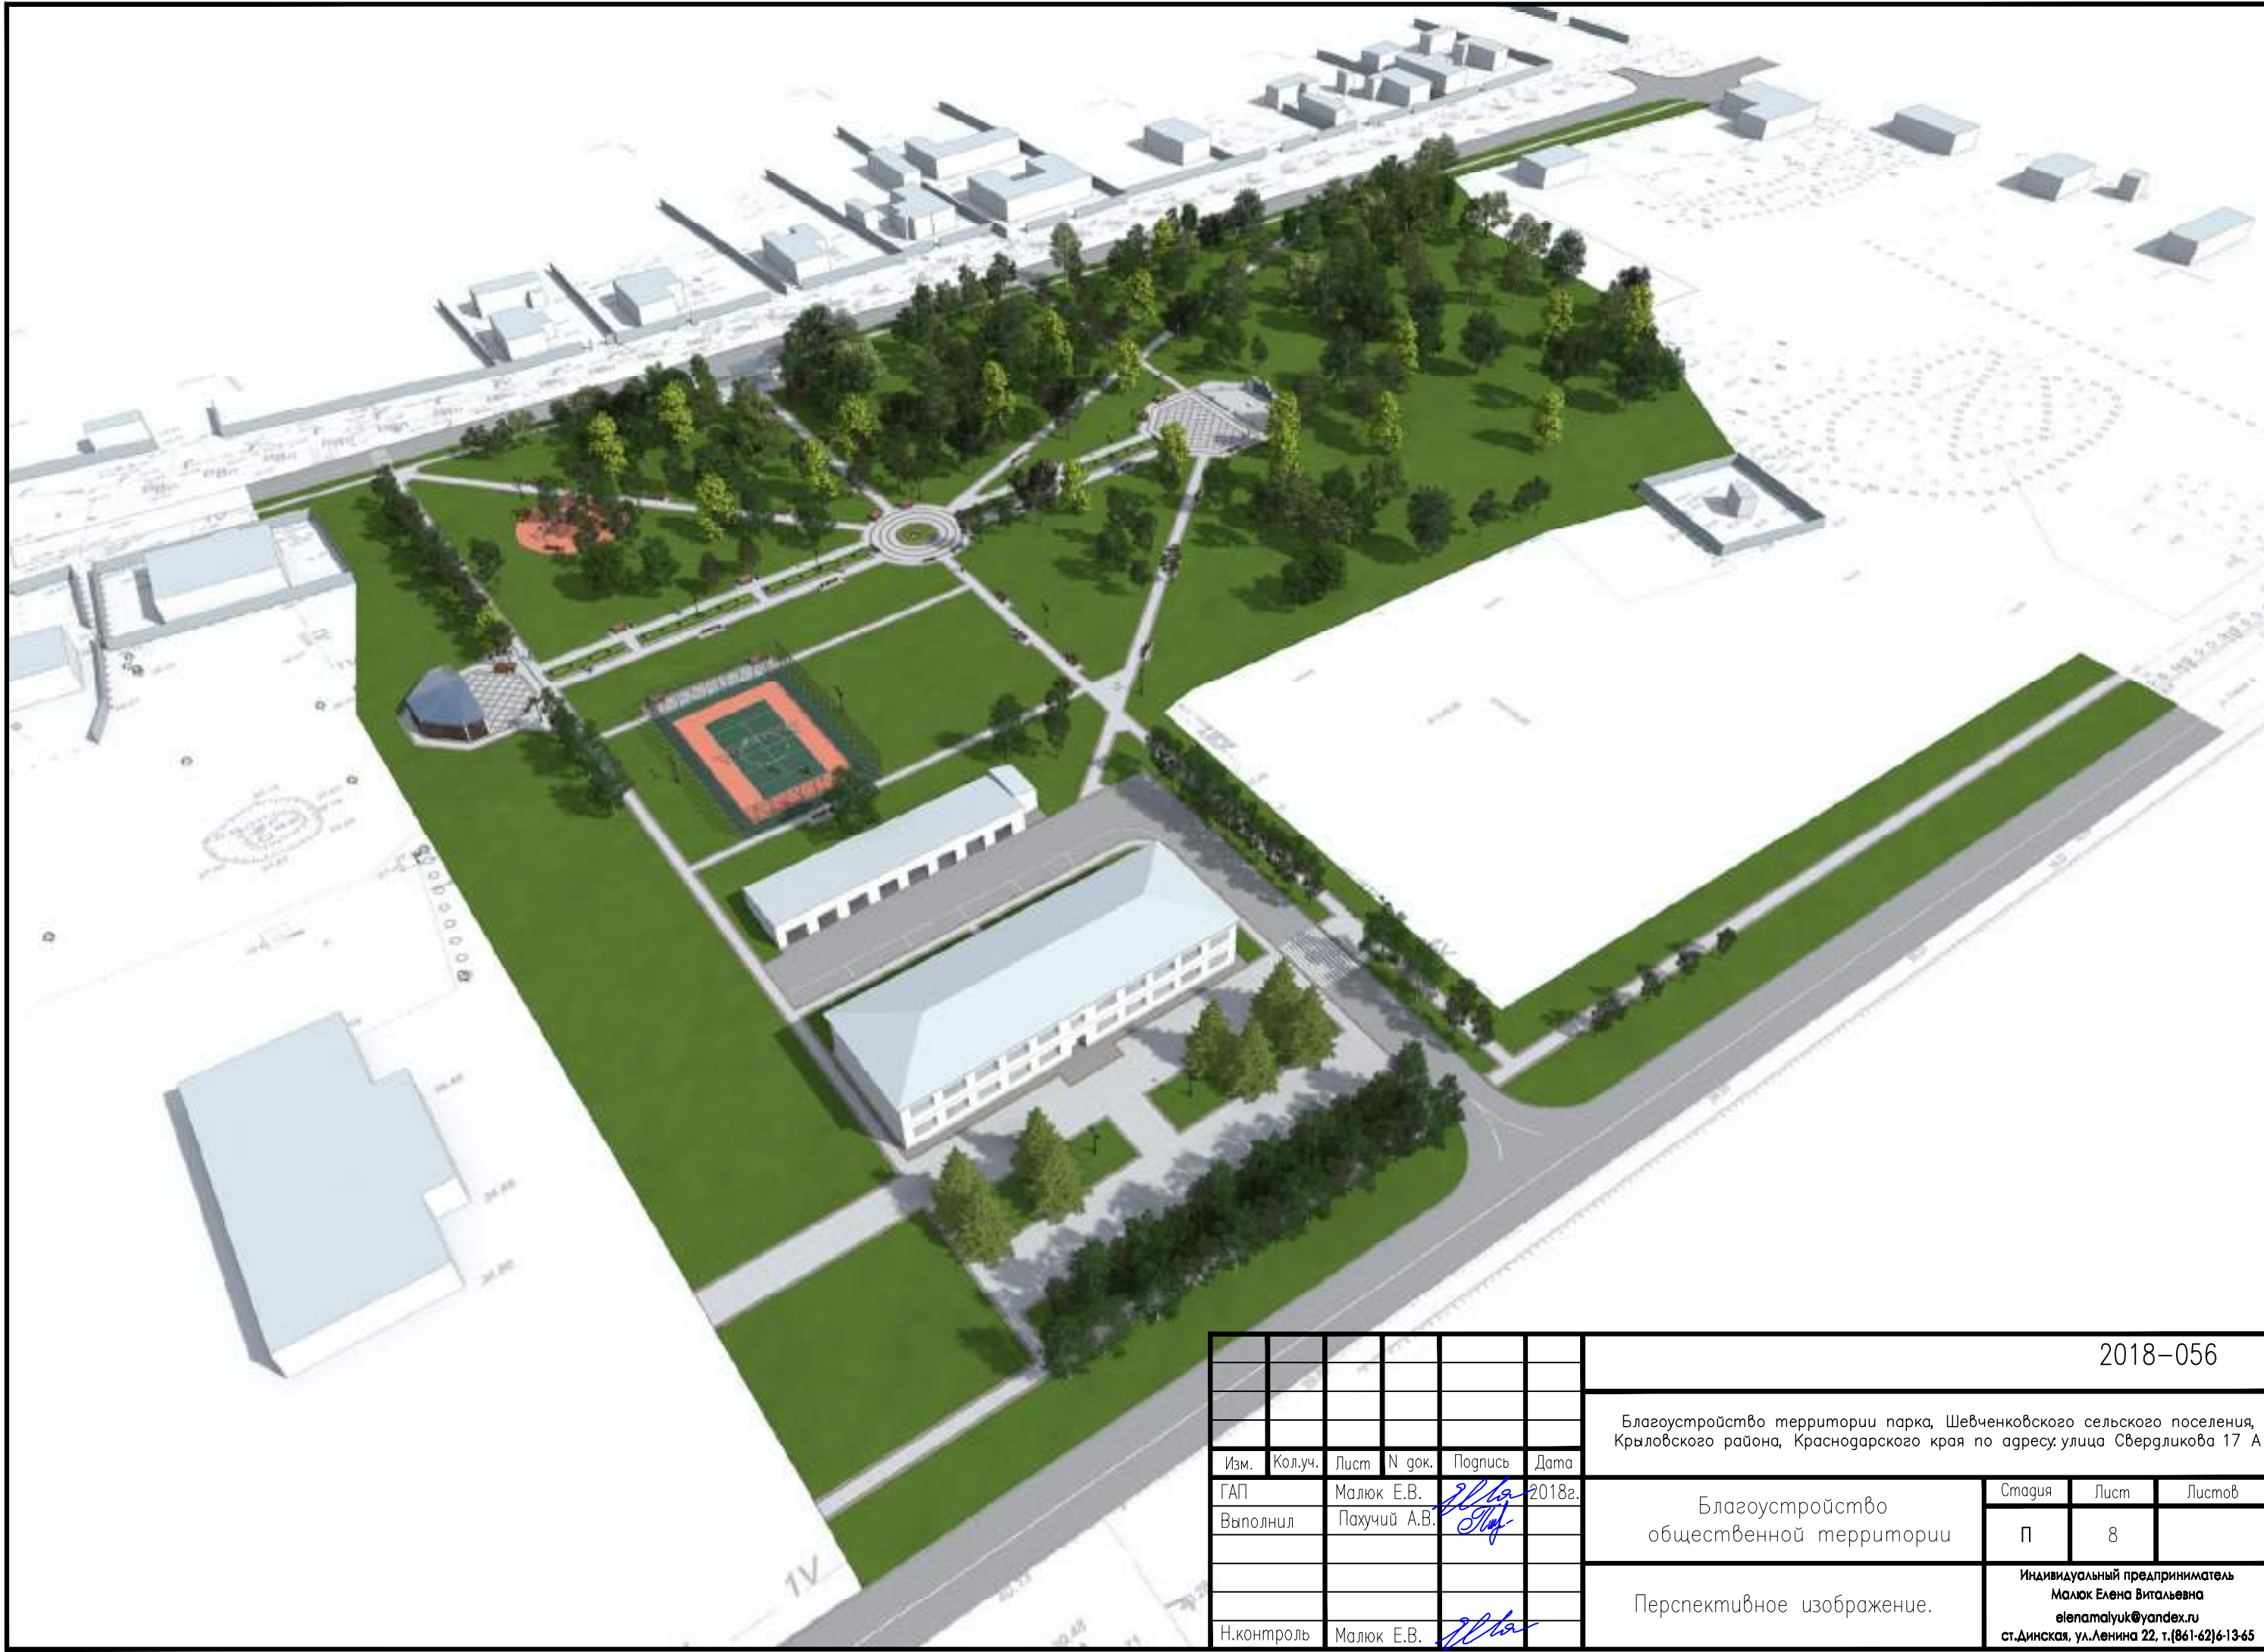

2018-056					
						Благоустройство территории парка, Шевченкоовского сельского поселения, Крыловского района, Краснодарского края по адресу: улица Свердликoва 17 А					
Изм.	Кол.уч.	Лист	№ док.	Подпись	Дата	Благоустройство общественной территории			Стадия	Лист	Листов
ГАП		Малюк Е.В.		<i>[Signature]</i>	2018г.				П	8	
Выполнил		Пахучий А.В.		<i>[Signature]</i>		Перспективное изображение.			Индивидуальный предприниматель Малюк Елена Витальевна eienamaljuk@yandex.ru ст.Динская, ул.Ленина 22, т.(861-62)6-13-65		
Н.контроль		Малюк Е.В.		<i>[Signature]</i>