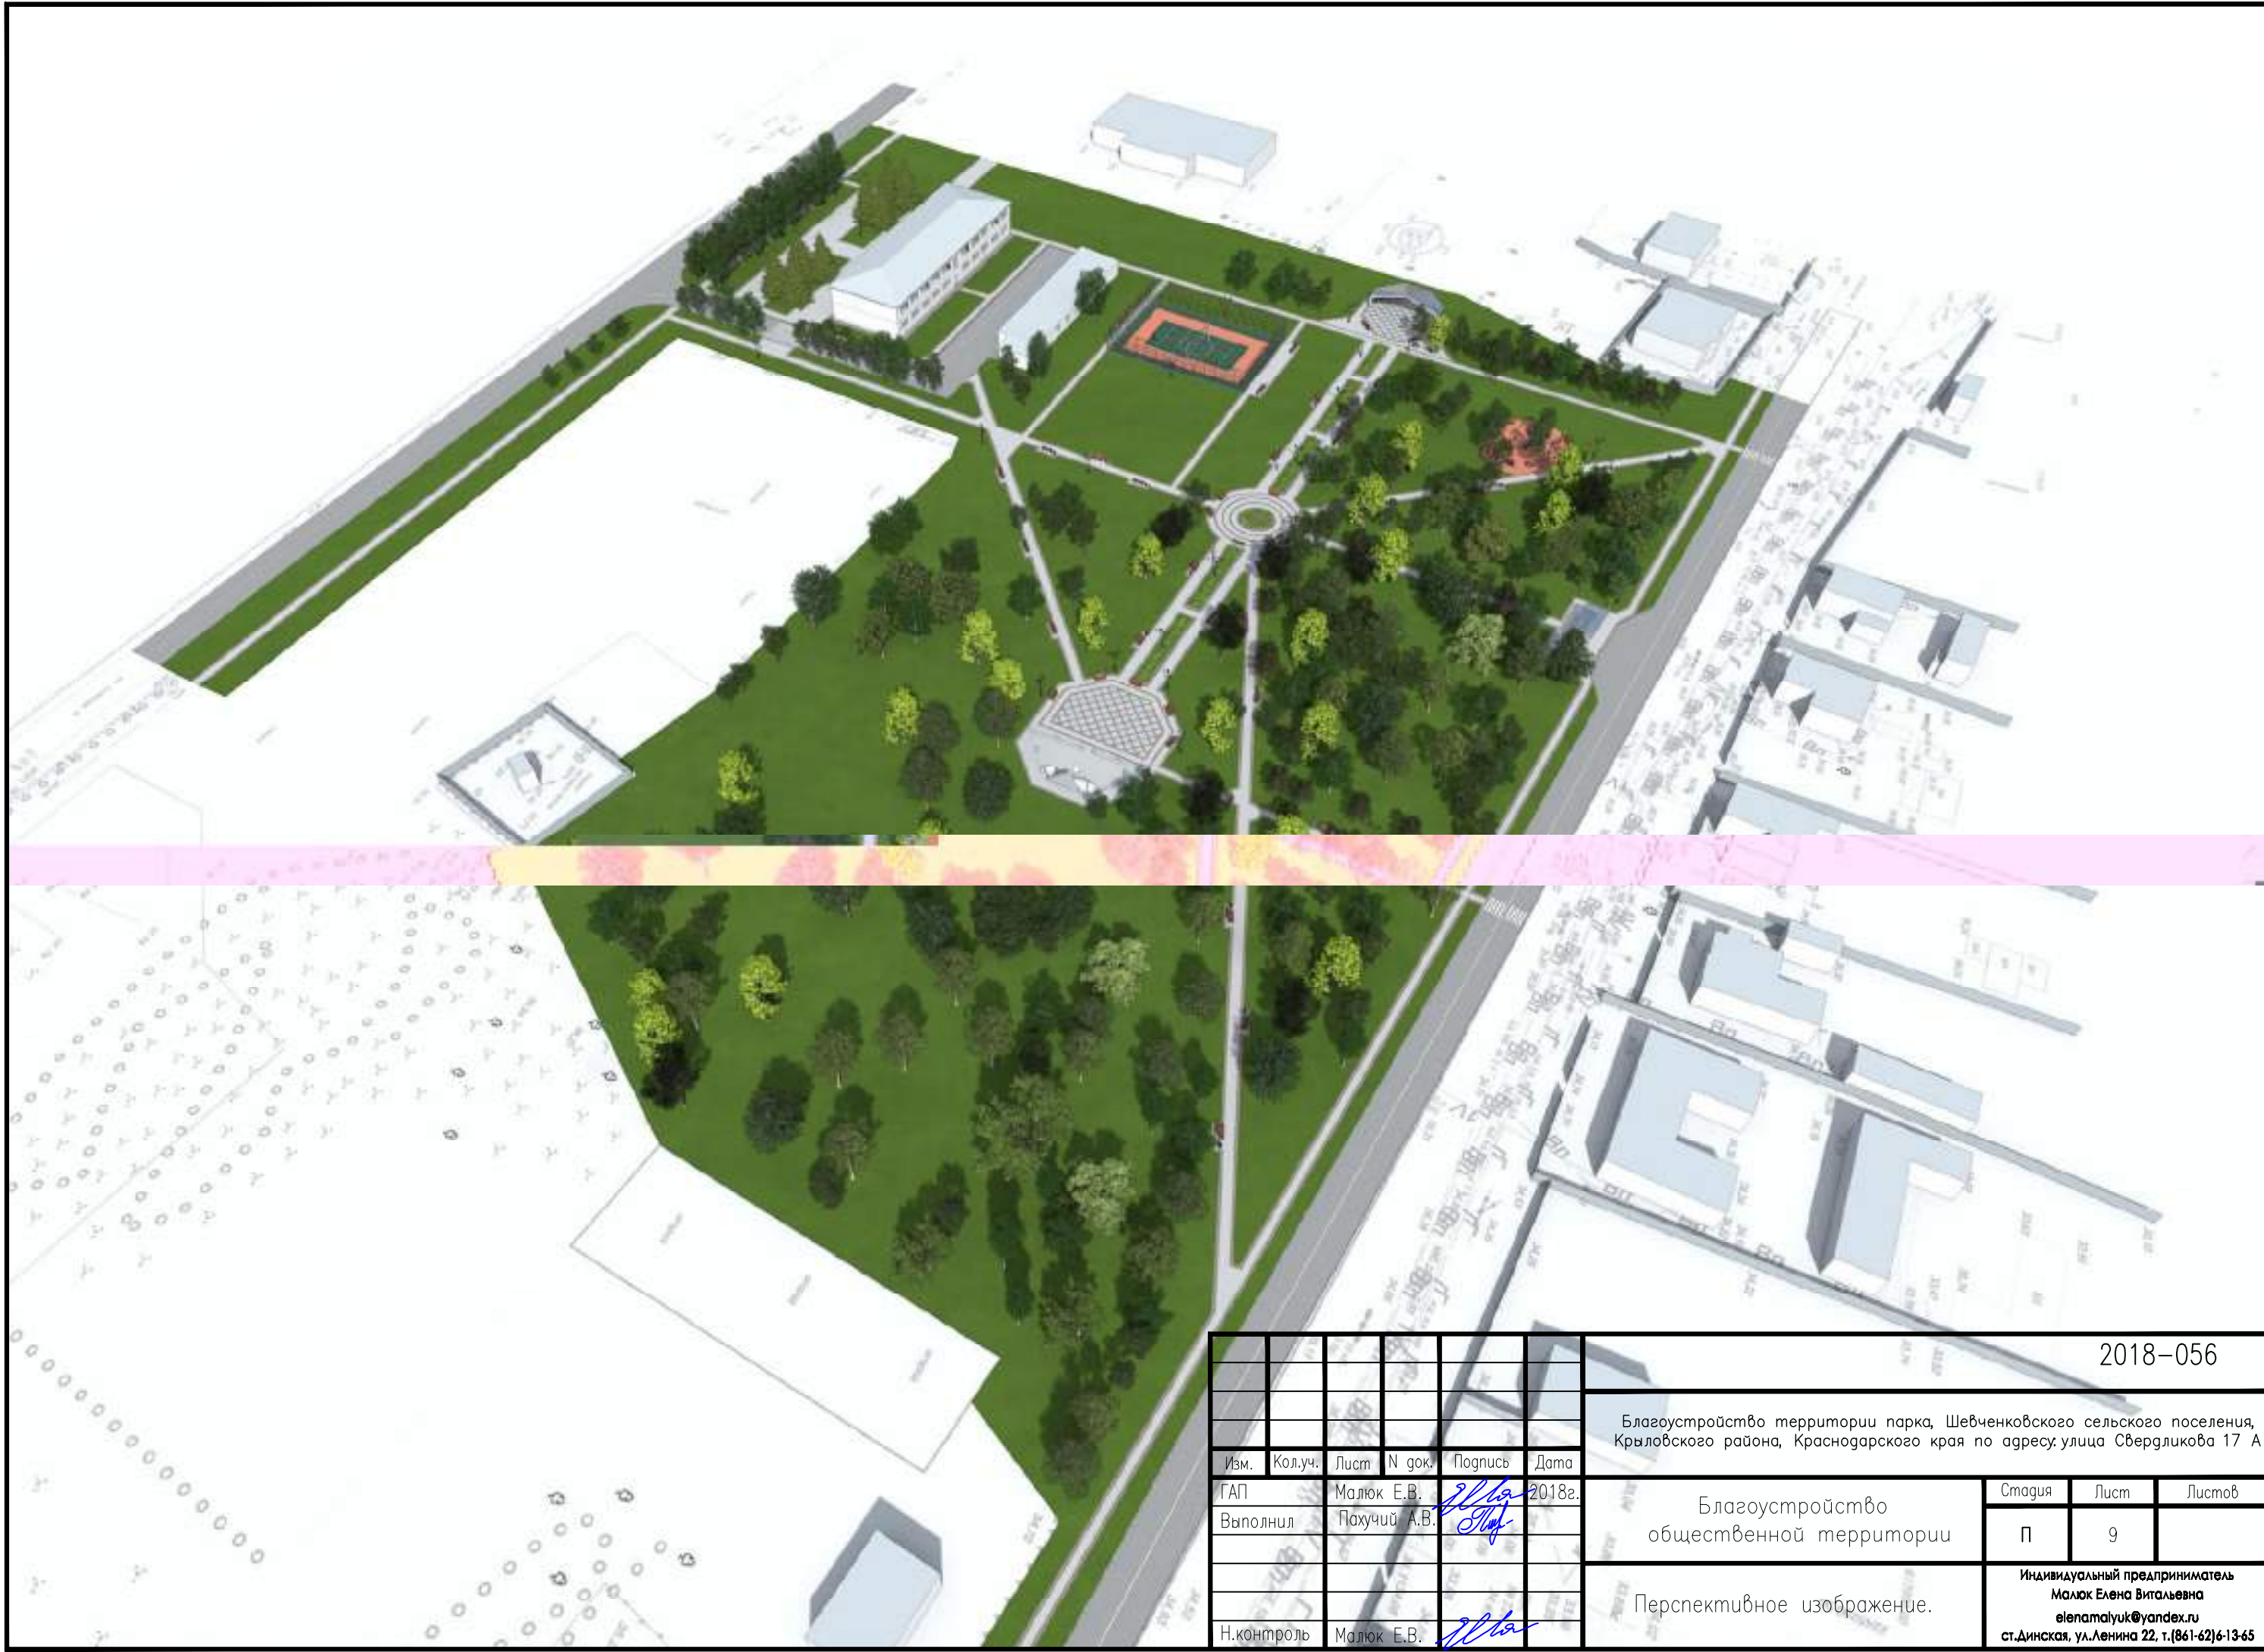

2018-056

Благоустройство территории парка, Шевченкоовского сельского поселения, Крыловского района, Краснодарского края по адресу: улица Свердликoва 17 А

Изм.	Кол.уч.	Лист	N док.	Подпись	Дата
ГАП		Малюк Е.В.		<i>[Signature]</i>	2018г.
Выполнил		Пахучий А.В.		<i>[Signature]</i>	
Н.контроль		Малюк Е.В.		<i>[Signature]</i>	

Благоустройство общественной территории

Перспективное изображение.

Стадия	Лист	Листов
П	9	

Индивидуальный предприниматель
Малюк Елена Витальевна
eienamaljuk@yandex.ru
ст.Динская, ул.Ленина 22, т.(861-62)6-13-65